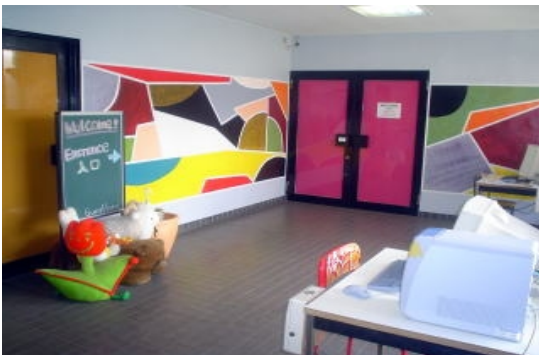

Big Passport21

(ヘッドオフィス)

東京都小金井市梶野町 4-11-6

JR 中央線 東小金井駅より徒歩約 7 分。

全ハウスの手続はこちらで行われます。

お車で来られる方はオフィス裏の駐車場をご利用頂けます。

ピックアップサービスも行っておりますので
ご利用の方は、東小金井駅北口(交番前)より
お電話お待ちしております。

《お問い合わせ先》