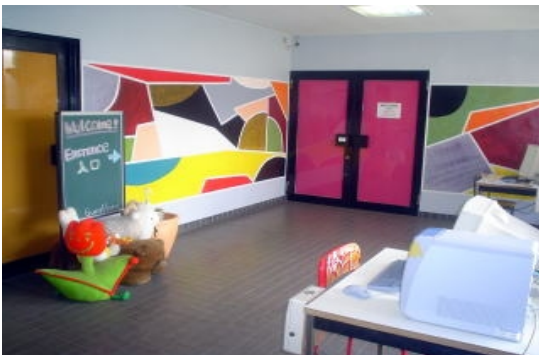

# Big Passport21

(ヘッドオフィス)

東京都小金井市梶野町 4-11-6

JR 中央線 東小金井駅より徒歩約 7 分。

全ハウスの手続はこちらで行われます。

お車で来られる方はオフィス裏の駐車場をご利用頂けます。

ピックアップサービスも行っておりますので  
ご利用の方は、東小金井駅北口(交番前)より  
お電話お待ちしております。